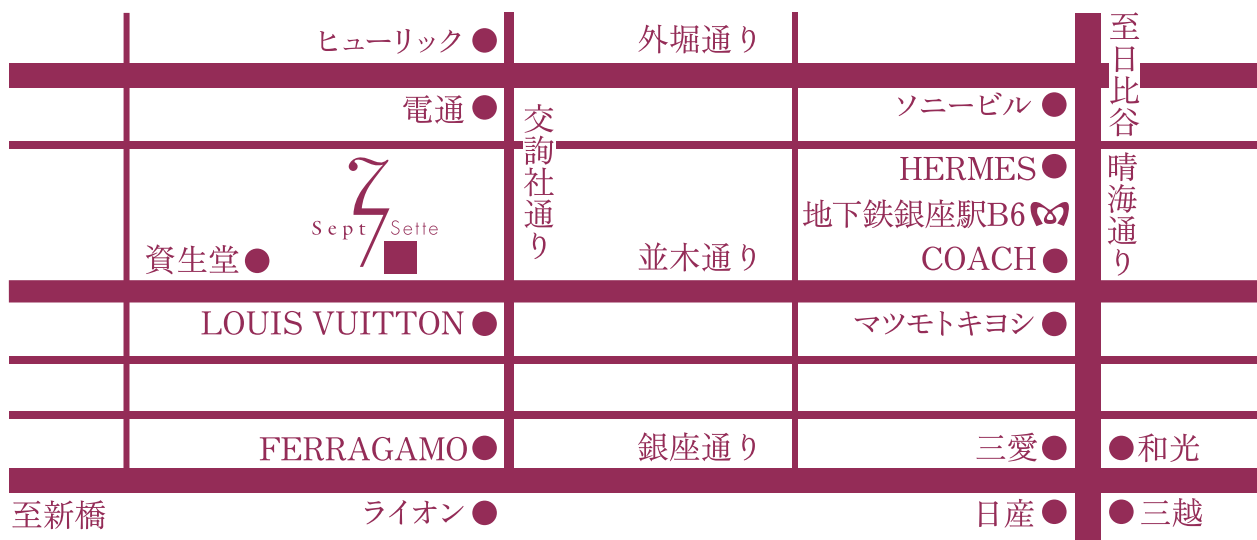

[Shop Information]

住 所 〒104-0061 東京都中央区銀座7-5-4 毛利ビルB1  
イタリアンフレンチ「セット・セッテ」

T E L **03-3289-5788**  
お電話でのご予約受付時間/14:00~22:00  
※ネットでは24時間ご予約いただけます。

営業時間 17:00~22:00 (L.O) 23:00 Close

定休日 日曜日・祝祭日

最寄駅：東京メトロ日比谷線・銀座線・丸ノ内線 銀座駅B6出口より徒歩5分